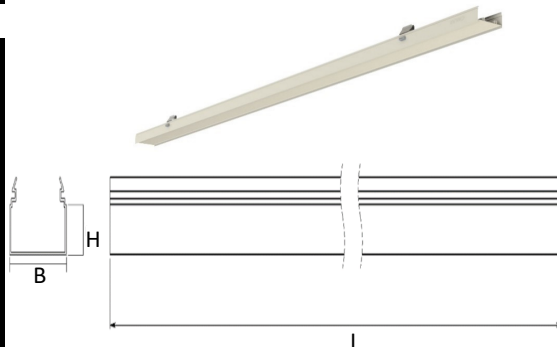

2078122 INF BOS PLSTK KAPAK PRF - 1000	1000	63.5	23
2074772 INF BOS PLSTK KAPAK PRF - 1433	1433	63.5	23
2078124 INF BOS PLSTK KAPAK PRF - 1500	1500	63.5	23
2078125 INF BOS PLSTK KAPAK PRF - 2000	2000	63.5	23
2078126 INF BOS PLSTK KAPAK PRF - 2500	2500	63.5	23
2079010 INF BOS PLSTK KAPAK PRF - 2865	2865	63.5	23
2078127 INF BOS PLSTK KAPAK PRF - 3000	3000	63.5	23
2079012 INF BOS PLSTK KAPAK PRF - 4298	4298	63.5	23