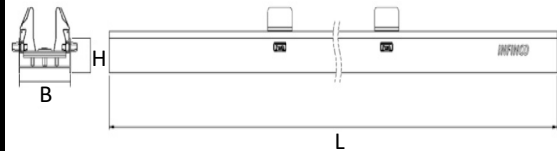

3141617 INF BOS METAL KAPAK 1000 TK	1000	63.5	23
3159895 INF BOS METAL KAPAK 1433 TK	1433	63.5	23
3141618 INF BOS METAL KAPAK 1500 TK	1500	63.5	23
3141619 INF BOS METAL KAPAK 2000 TK	2000	63.5	23