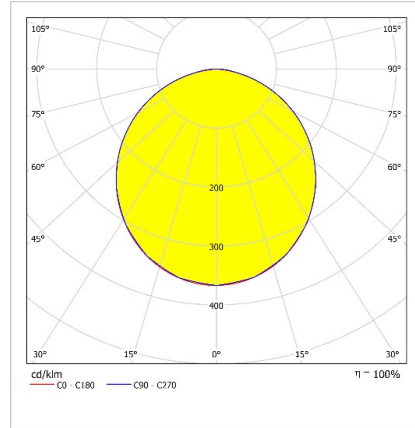

Fotometrik Eğri

Opsiyonel Özellikler

Renk Sıcaklığı	: 3000K, 5700K, 6500K
Elektronik Kontrol	: Dali
ACK Uyumluluğu	: 1, 3 saat