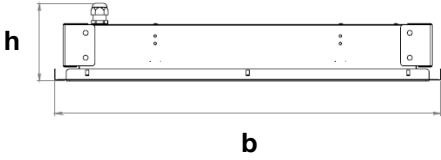

Fotometrik Eğri

Opsiyonel Özellikler

Renk Sıcaklığı	: 3000K, 5700K, 6500K
Elektronik Kontrol	: Dali
ACK Uyumluluğu	: 1, 3 saat

BLOOM

Sıva Altı 60x60cm 47W Steril LED Armatür
3336556 BLM 047C 65CM00 4K4 626240

Uzunluk Ölçüleri (mm)

	a	b	h
Clip-in	625	625	125

- EAE, gerekli gördüğü uygun değişiklikleri önceden bildirmeden yapma hakkına haizdir.

Revizyon tarihi: 28.03.2022